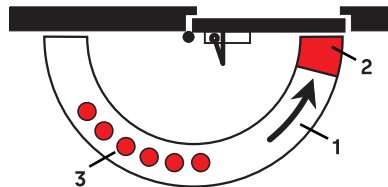

TS Level I / TS Line I

Дверной доводчик со складным рычагом
и скользящим каналом

Описание

Шестеренно-реечный дверной доводчик с полностью гидравлически управляемым процессом закрывания и амортизацией открывания (ветровым тормозом) для левых и правых дверей

Для применения с особо тяжелыми дверьми и дверьми, которые должны закрываться под действием ветровых нагрузок, мы рекомендуем dormakaba TS 83 или TS MATCH

Преимущества

- Экономичное решение для стандартных дверей
- Универсальный: для левых и правых дверей
- Полностью контролируемый процесс закрывания
- Отделка поверхности для оптимальной защиты от коррозии
- Амортизация открывания (ветровой тормоз)

Функции

1. Полностью контролируемое закрывание с регулировкой скорости в диапазоне 180° или 120° и 15°
2. Регулируемый дохлоп в диапазоне от 15° до 0°
3. Фиксация двери в открытом положении (только для TS Line I)

Пример: Левая дверь, установка со стороны петель

Технические характеристики

	TS Level I	TS Line I
Усилие закрывания	EN2/3/4	EN3
Для стандартных дверей	до 1100 мм	950 мм
Для наружных дверей открываемых наружу	+	+
Универсальный	+	+
Комплектация	со складным рычагом	со скользящим каналом
Усилие закрывания регулируется регулировочным винтом на корпусе	-	-
Скорость закрывания регулируется регулировочным винтом на корпусе	+	+
Ветровой тормоз	+	+
Задержка закрывания	-	-
Фиксатор двери в открытом положении	-	+
Вес, кг / габаритные размеры (дхвхг), мм	1,3 / 177 x 51 x 38	