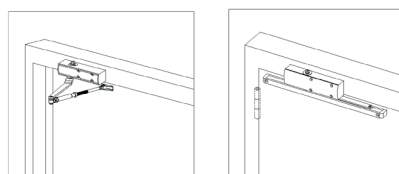

Пример: Левая дверь, установка со стороны петель

Технические характеристики

	TS Level I	TS Line I
Усилие закрывания	EN2/3/4	EN3
Для стандартных дверей	до 1100 мм	950 мм
Для наружных дверей открываемых наружу	+	+
Универсальный	+	+
Комплектация	со складным рычагом	со скользящим каналом
Усилие закрывания регулируется регулировочным винтом на корпусе	-	-
Скорость закрывания регулируется регулировочным винтом на корпусе	+	+
Ветровой тормоз	+	+
Задержка закрывания	-	-
Фиксатор двери в открытом положении	-	+
Вес, кг / габаритные размеры (дхвхг), мм	1,3 / 177 x 51 x 38	

Установка со стороны петель

Корпус доводчика на дверном полотне

Установка с обратной стороны петель

Корпус доводчика на дверной раме

Артикулы и описание:

- 80013001 TS Level I EN2/3/4 BC со складным рычагом, серый
- 80013011 TS Level I EN2/3/4 BC со складным рычагом, белый
- 80013003 TS Level I EN2/3/4 BC со складным рычагом, коричн
- 80013019 TS Level I EN2/3/4 BC со складным рычагом, черный
- 80013020 TS Level I EN2/3/4 BC со складным рычагом, антрацитово-серый (RAL7016)
- 80013021 TS Level I EN2/3/4 BC со складным рычагом, графитово-серый (RAL7024)
- 80014001 TS Line I EN2/3 BC со скользящим каналом, серый
- 80014011 TS Line I EN2/3 BC со скользящим каналом, белый
- 80014003 TS Line I EN2/3 BC со скользящим каналом, коричн
- 80014019 TS Line I EN2/3 BC со скользящим каналом, черный
- 80014020 TS Line I EN2/3 BC со скользящим каналом, антрацитово-серый (RAL7016)
- 80014021 TS Line I EN2/3 BC со скользящим каналом, графитово-серый (RAL7024)