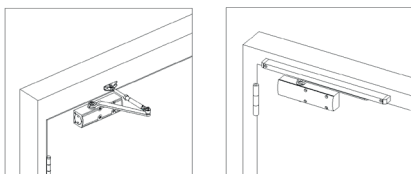

Пример: Левая дверь, установка со стороны петель

Технические характеристики

	TS Level I	TS Line I
Усилие закрывания	EN2/3/4	EN3
Для стандартных дверей	до 1100 мм	950 мм
Для наружных дверей открываемых наружу	+	+
Универсальный	+	+
Комплектация	со складным рычагом	со скользящим каналом
Усилие закрывания регулируется регулировочным винтом на корпусе	-	-
Скорость закрывания регулируется регулировочным винтом на корпусе	+	+
Ветровой тормоз	+	+
Задержка закрывания	-	-
Фиксатор двери в открытом положении	-	+
Вес, кг / габаритные размеры (дхвхг), мм	1,3 / 177 x 51 x 38	

Установка со стороны петель

Корпус доводчика на дверном полотне

Установка с обратной стороны петель

Корпус доводчика на дверной раме

Артикулы и описание:

- 80013001 TS Level I EN2/3/4 BC со складным рычагом, серый
- 80013011 TS Level I EN2/3/4 BC со складным рычагом, белый
- 80013003 TS Level I EN2/3/4 BC со складным рычагом, коричн
- 80013019 TS Level I EN2/3/4 BC со складным рычагом, черный
- 80013020 TS Level I EN2/3/4 BC со складным рычагом, антрацитово-серый (RAL7016)
- 80013021 TS Level I EN2/3/4 BC со складным рычагом, графитово-серый (RAL7024)
- 80014001 TS Line I EN2/3 BC со скользящим каналом, серый
- 80014011 TS Line I EN2/3 BC со скользящим каналом, белый
- 80014003 TS Line I EN2/3 BC со скользящим каналом, коричн
- 80014019 TS Line I EN2/3 BC со скользящим каналом, черный
- 80014020 TS Line I EN2/3 BC со скользящим каналом, антрацитово-серый (RAL7016)
- 80014021 TS Line I EN2/3 BC со скользящим каналом, графитово-серый (RAL7024)