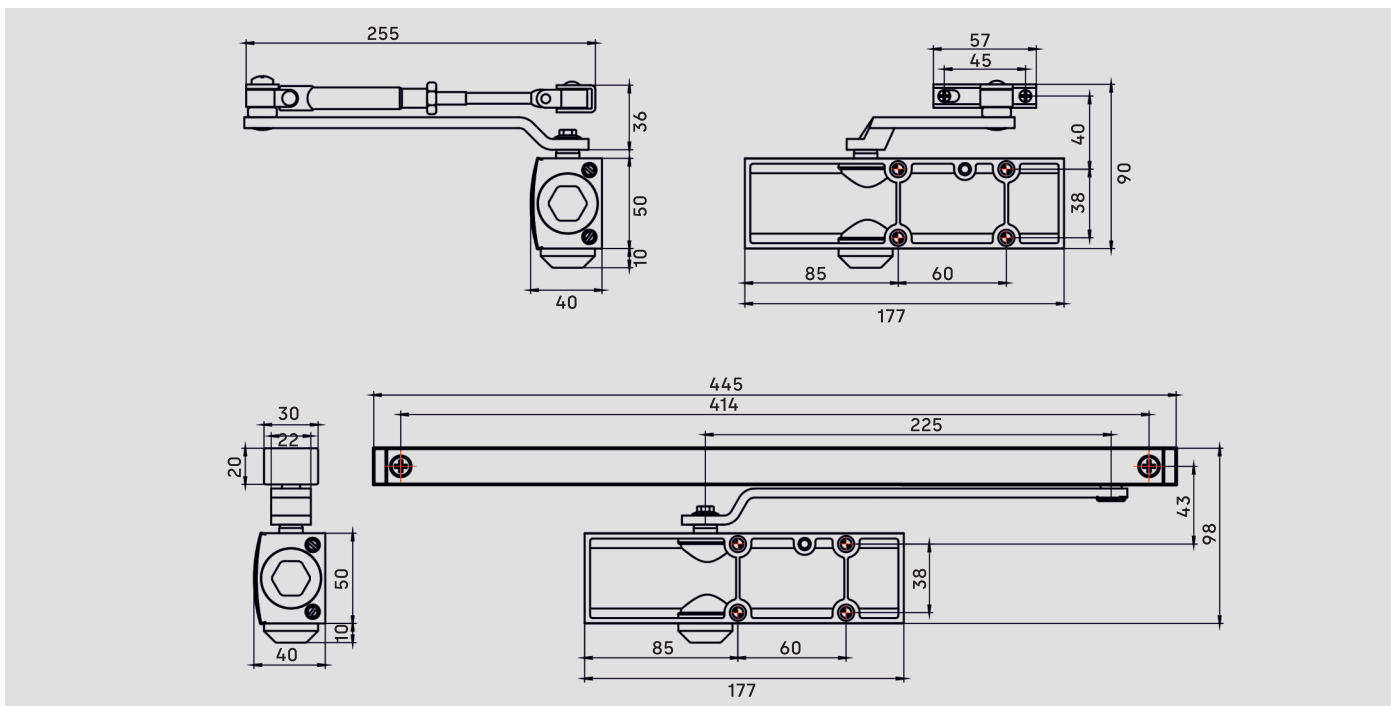

Пример: Левая дверь, установка со стороны петель

Технические характеристики

	TS Level I	TS Line I
Усилие закрывания	EN2/3/4	EN3
Для стандартных дверей	до 1100 мм	950 мм
Для наружных дверей открываемых наружу	+	+
Универсальный	+	+
Комплектация	со складным рычагом	со скользящим каналом
Усилие закрывания регулируется регулировочным винтом на корпусе	-	-
Скорость закрывания регулируется регулировочным винтом на корпусе	+	+
Ветровой тормоз	+	+
Задержка закрывания	-	-
Фиксатор двери в открытом положении	-	+
Вес, кг / габаритные размеры (дхвхг), мм	1,3 / 177 x 51 x 38	

Установка со стороны петель

Корпус доводчика на дверном полотне

Установка с обратной стороны петель

Корпус доводчика на дверной раме

Артикулы и описание:

- 80013001 TS Level I EN2/3/4 BC со складным рычагом, серый
- 80013011 TS Level I EN2/3/4 BC со складным рычагом, белый
- 80013003 TS Level I EN2/3/4 BC со складным рычагом, коричн
- 80013019 TS Level I EN2/3/4 BC со складным рычагом, черный
- 80013020 TS Level I EN2/3/4 BC со складным рычагом, антрацитово-серый (RAL7016)
- 80013021 TS Level I EN2/3/4 BC со складным рычагом, графитово-серый (RAL7024)
- 80014001 TS Line I EN2/3 BC со скользящим каналом, серый
- 80014011 TS Line I EN2/3 BC со скользящим каналом, белый
- 80014003 TS Line I EN2/3 BC со скользящим каналом, коричн
- 80014019 TS Line I EN2/3 BC со скользящим каналом, черный
- 80014020 TS Line I EN2/3 BC со скользящим каналом, антрацитово-серый (RAL7016)
- 80014021 TS Line I EN2/3 BC со скользящим каналом, графитово-серый (RAL7024)